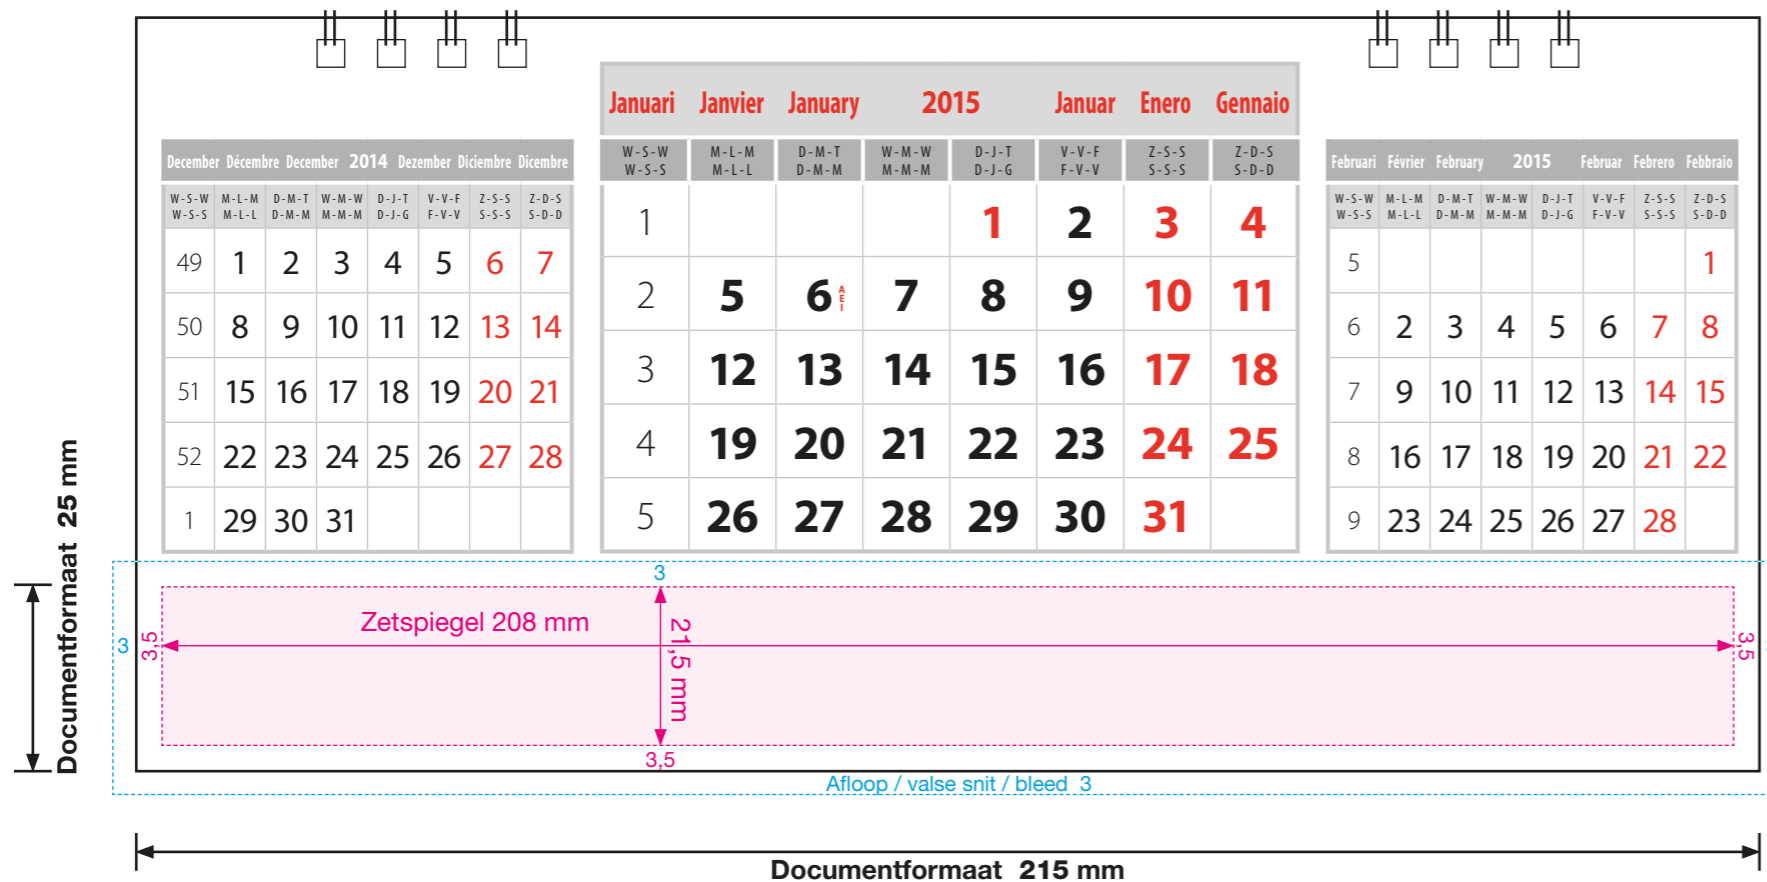

Binnenblad multi planner

De Bie
Kalenders
Agenda's

Boombekelaan 12
B-2660 Hoboken
Tel +32 (0)3 322 50 20
Fax +32 (0)3 321 73 93
info@debiekalenders.be
www.debiekalenders.be

MULTI PLANNER