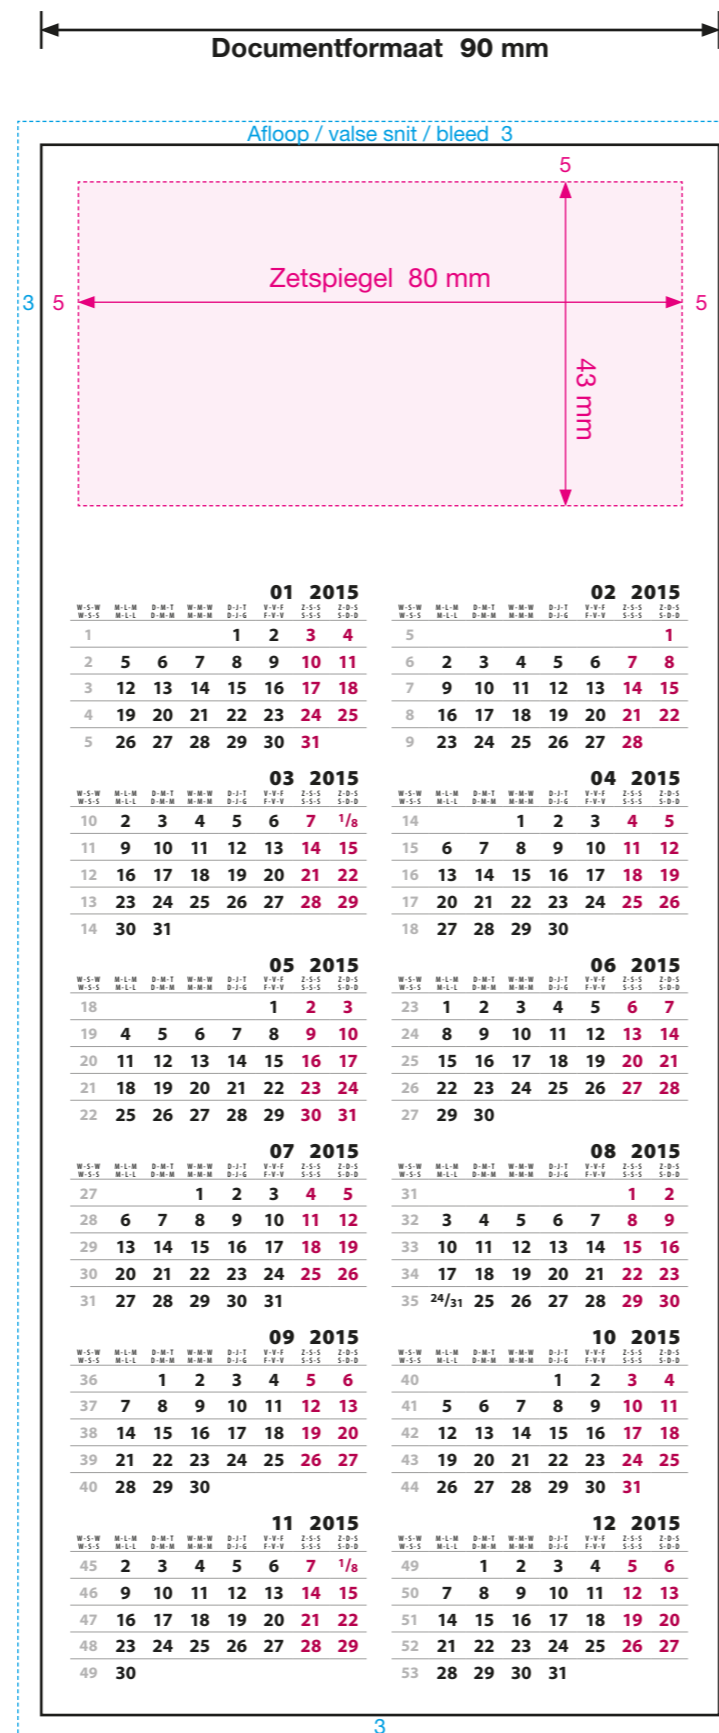

RECTO mini planner

VERSO mini planner met jaaroverzicht

VERSO mini planner zonder jaaroverzicht

**Afgewerkt documentformaat:**  
B 90 x H 208 mm

**Zetspiegel:**

Ruimte waarbinnen belangrijke tekst, logo's, foto's ed. moeten staan  
—> 5 mm van de rand

**Afloop / valse snit / bleed:**

Ruimte waarbinnen achtergrondbeeld of achtergrondkleur aflopend mogen doorlopen.  
Wordt bij verwerking naar eindformaat afgesneden.  
—> 3 mm rondom

**Aanlevering materiaal**