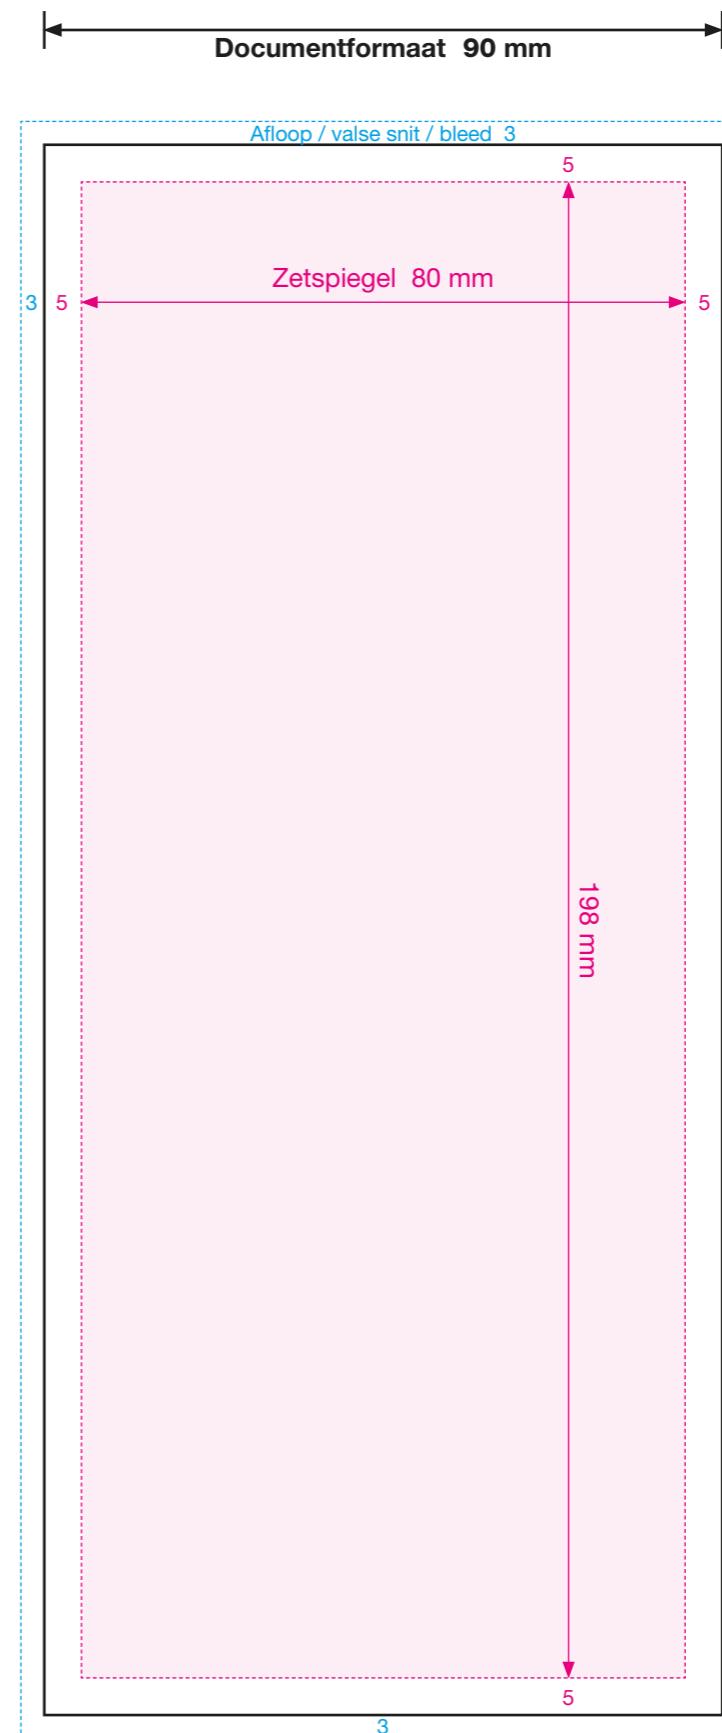

RECTO mini planner

VERSO mini planner met jaaroverzicht

VERSO mini planner zonder jaaroverzicht

**Afgewerkt documentformaat:**  
B 90 x H 208 mm

**Zetspiegel:**

Ruimte waarbinnen belangrijke tekst, logo's, foto's ed. moeten staan  
—> 5 mm van de rand

**Afloop / valse snit / bleed:**

Ruimte waarbinnen achtergrondbeeld of achtergrondkleur aflopend mogen doorlopen.  
Wordt bij verwerking naar eindformaat afgesneden.  
—> 3 mm rondom

**Aanlevering materiaal**

- Acrobat pdf  
Gecertificeerde HRes pdf  
Snijtekens:  
5 mm lang, 3 mm van de rand  
Aflopend:  
Afloop/bleed 3 mm aanvinken
- Indesign / Quark  
Document, beelden, logo's en fonten aanleveren.
- Illustrator  
Aanleveren als eps-bestand.  
Fonten meeleveren of tekst omzetten naar lettercontouren.
- Logo's  
Aanleveren als vectorieel eps-bestand.  
Indien bovenstaand bestandsformaat niet mogelijk is als hoge resolutie tiff- / of jpeg-bestand.
- Foto's  
Moeten minimaal op ware grootte worden aangeleverd met een resolutie van 300 dpi.  
Aanleveren als eps- / tiff- of jpeg-bestand (hoogste kwaliteit).  
In quadri, grayscale of mono-/duotone.  
Nooit in RGB.
- Kleuren  
Full-colour/quadri drukwerk:  
Enkel CMYK kleuren, nooit RGB.