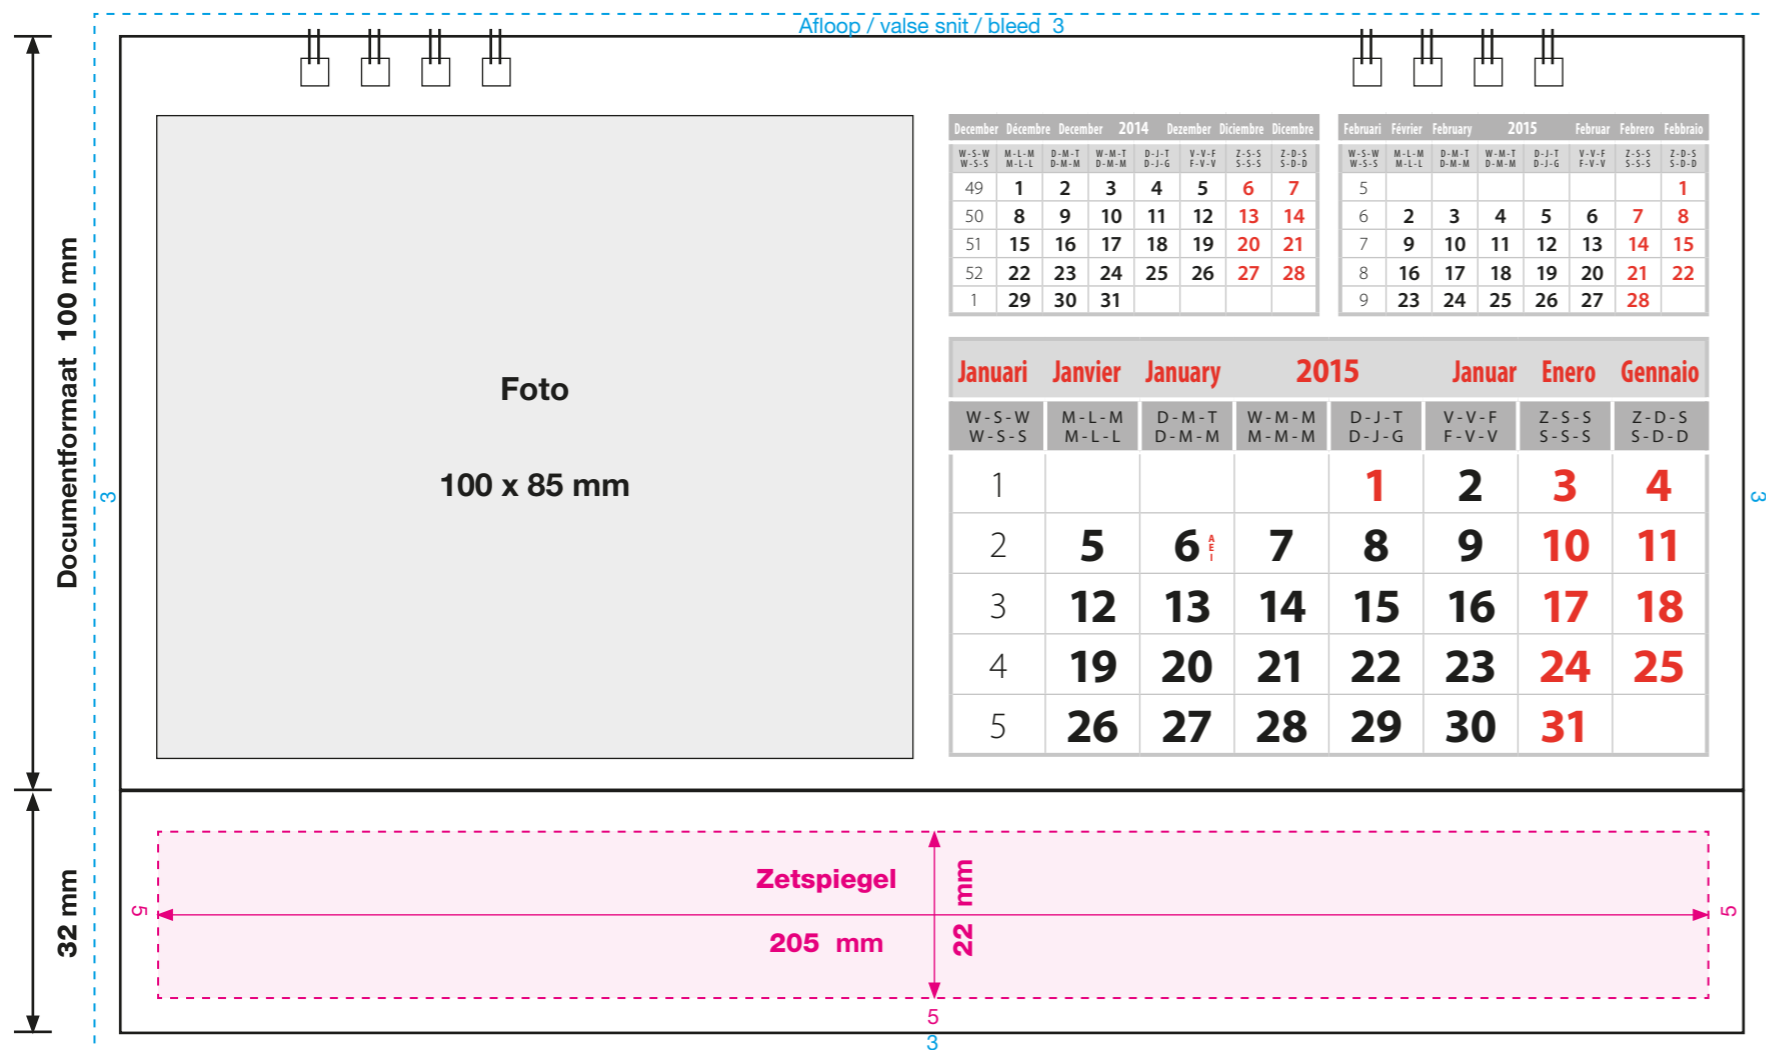

Voorblad Foto Planner

**Afgewerkt documentformaat:**  
**Voorblad: B 215 x H 100 mm**  
**Binnenblad: B 215 x H 132 mm**  
**Foto: B 100 x H 85 mm**

**Zetspiegel:** B 205 x H 22 mm  
 Ruimte waarbinnen belangrijke tekst, logo's, foto's ed. moeten staan

- > 5 mm van de rand
- > 10 mm van de bovenrand van voorblad

**Afloop / valse snit / bleed:**

Ruimte waarbinnen achtergrondbeeld of achtergrondkleur aflopend mogen doorlopen. Wordt bij verwerking naar eindformaat afgesneden.  
 —> 3 mm rondom

Binnenblad Foto Planner

- Foto's  
 Moeten minimaal op ware grootte worden aangeleverd met een resolutie van 300 dpi. Aanleveren als eps- / tiff- of jpeg-bestand (hoogste kwaliteit). In quadri, grayscale of mono-/duotone. Nooit in RGB.
- Kleuren  
 Full-colour/quadri drukwerk:  
 Enkel CMYK kleuren, nooit RGB.