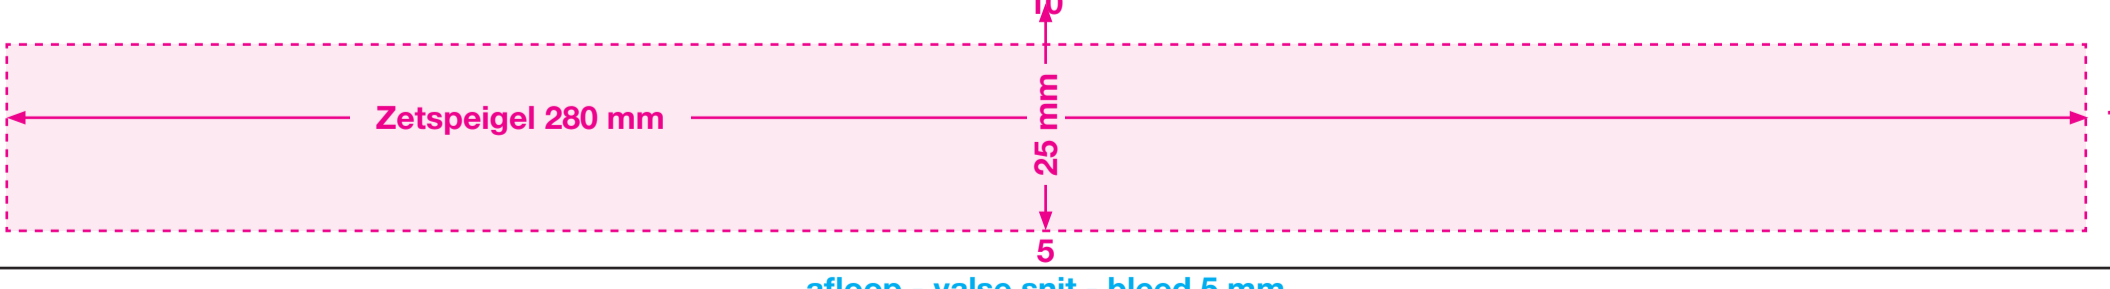

Indien bovenstaand bestandsformaat niet mogelijk is als hoge resolutie tiff- / of jpeg-bestand.

• **Foto's**

Moeten minimaal op ware grootte worden aangeleverd met een resolutie van 300 dpi.

Aanleveren als eps- / tiff- of jpeg-bestand (hoogste kwaliteit).

In quadri, grayscale of mono-/duotone.

Nooit in RGB.

• **Kleuren**

Full-colour/quadri drukwerk:

Enkel CMYK kleuren, nooit RGB.

Druk:

Quadri

Hoofding 170 mm

210 mm

Kalendarium 475 mm

183 mm

Voet 40 mm

Documentformaat 685 mm

SIOW #14

December	Décembre	December	2014	Dezember	Diciembre	Dicembre	
49	1	2	3	4	5	6^E	7
50	8^{A E I P}	9	10	11	12	13	14
51	15	16	17	18	19	20	21
52	22	23	24	25	26^{IRL I L NL A CH D GB}	27	28
1	29	30	31				

Januari	Janvier	January	2015	Januar	Enero	Gennaio	
Week / Semaine Week / Woche Semana / Settimana	Maandag / Lundi Monday / Montag Lunes / Lunedì	Dinsdag / Mardi Tuesday / Dienstag Martes / Martedì	Woensdag / Mercredi Wednesday / Mittwoch Miércoles / Mercoledì	Donderdag / Jeudi Thursday / Donnerstag Jueves / Giovedì	Vrijdag / Vendredi Friday / Freitag Viernes / Venerdì	Zaterdag / Samedi Saturday / Samstag Sábado / Sabato	Zondag / Dimanche Sunday / Sonntag Domingo / Domenica
1			1	2	3	4	
2	5	6^{A E I}	7	8	9	10	11
3	12	13	14	15	16	17	18
4	19	20	21	22	23	24	25
5	26	27	28	29	30	31	

Februari	Février	February	2015	Februar	Febrero	Febbraio	
5						1	
6	2	3	4	5	6	7	8
7	9	10	11	12	13	14	15
8	16	17^P	18	19	20	21	22
9	23	24	25	26	27	28	

Maart	Mars	March	2015	März	Marzo	Marzo	
10	2	3	4	5	6	7^{1/8}	
11	9	10	11	12	13	14	15
12	16	17^{IRL}	18	19	20	21	22
13	23	24	25	26	27	28	29
14	30	31					

De Bie
Boombekelaan 12
B-2660 Hoboken
Tel +32 (0)3 322 50 20
Fax +32 (0)3 321 73 93
info@debiekalenders.be
www.debiekalenders.be

DE BIE
4 MAANDKALENDER