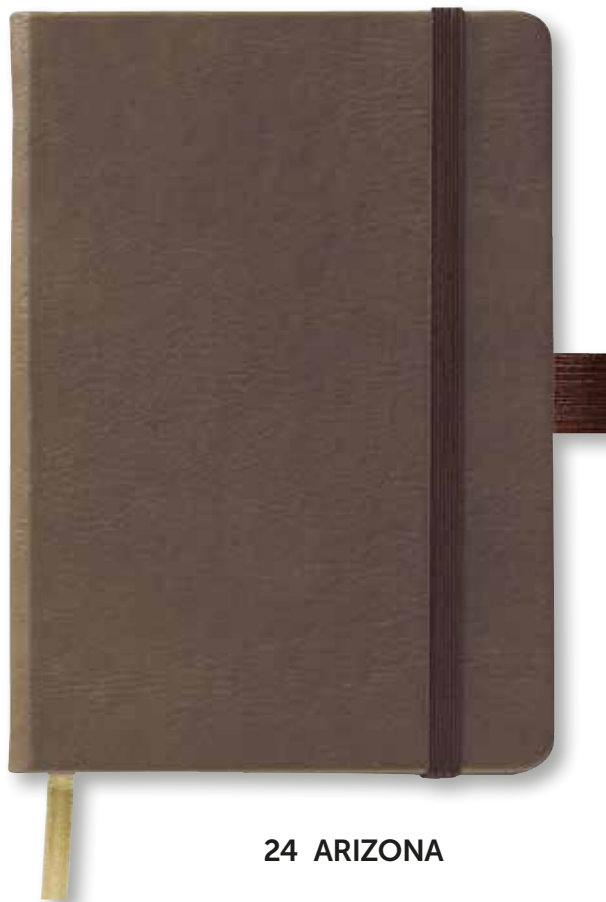

Arizona

NL

Omslag uit Thermo PU met een ledernef.

FR

Coagulé thermosensible, aspect grain cuir.

GB

Thermosensitive PU finish with a leather grain design.

D

PU-Material mit genarbter Oberfläche,
nachdunkelnd bei
Blindprägung (Thermoeffekt).

24 ARIZONA

FL **BD**