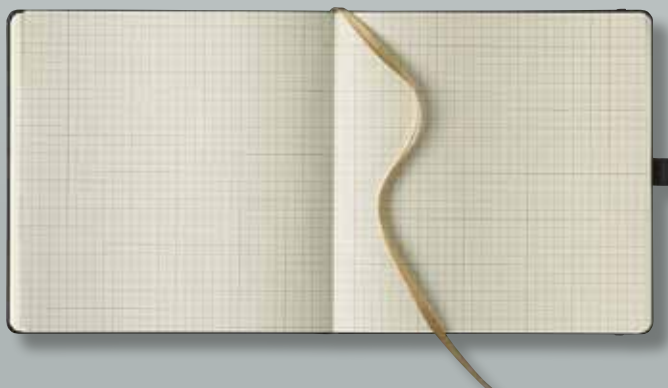

Graph layouts

Q38 XL
EXTRALARGE
21 x 29,7 cm
176 pages

Q28 L
LARGE
19 x 25 cm
240 pages

Q25 M
MEDIUM
13 x 21 cm
240 pages

Q22 S
SMALL
9 x 14 cm
192 pages

Q36 REP
REPORTER
14 x 9 cm
192 pages

Q44 SQ
SQUARE
17,5 x 17,5 cm
240 pages