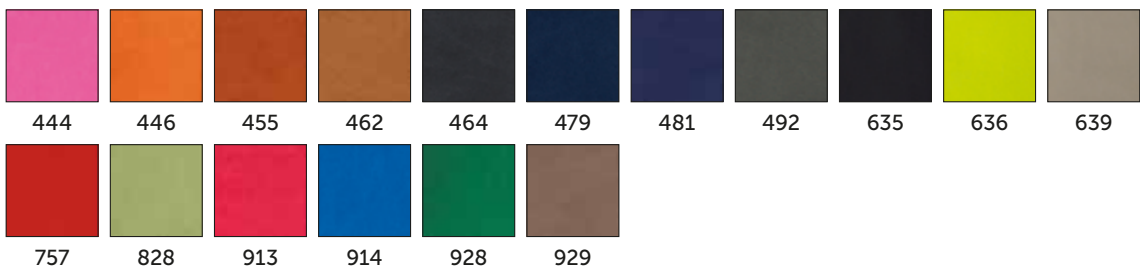

Thermosensitive smooth PU.

D

PU-Material mit glatter Oberfläche, nachdunkelnd bei Blindprägung (Thermoeffekt).

25 TUCSON

 **FL** **BD**

Tucson Black Color

NL

Omslag uit Thermo PU, voorzien van gekleurde snede, passend bij elastiek, penlus en leeslint.