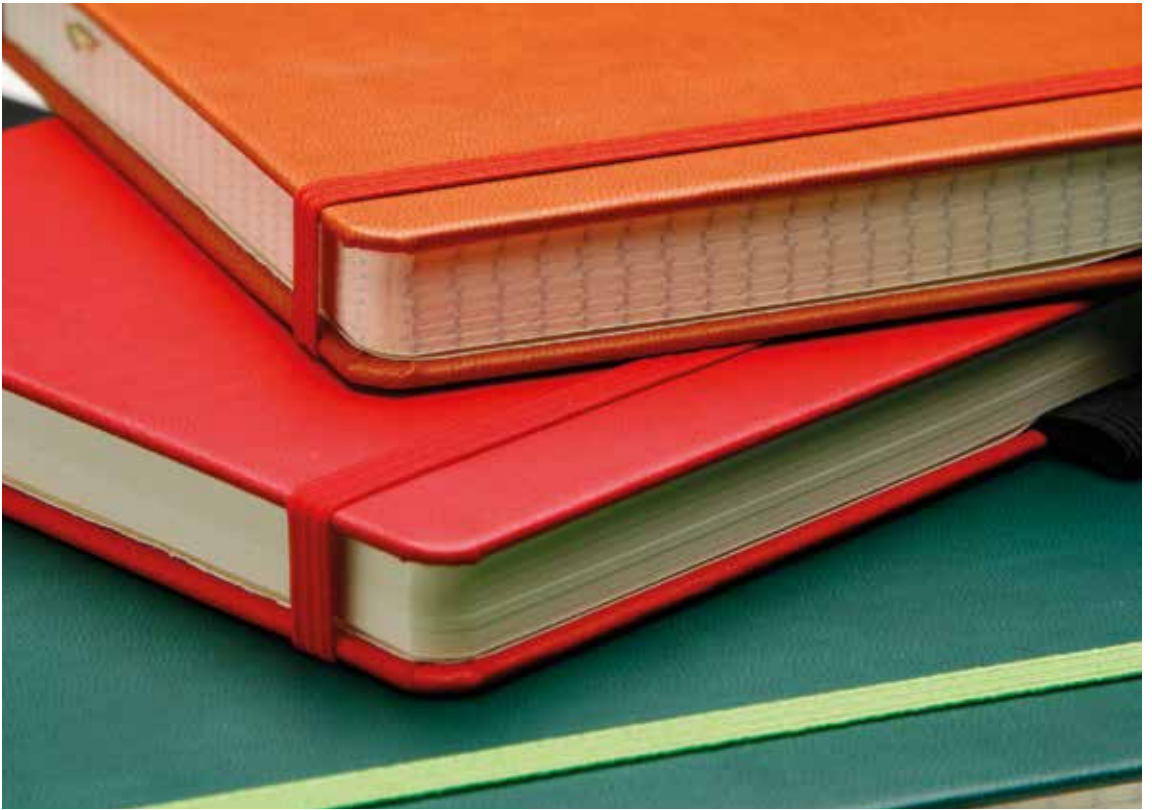

Thermosensitive smooth PU.

D

PU-Material mit glatter Oberfläche, nachdunkelnd bei Blindprägung (Thermoeffekt).

25 TUCSON

 **FL** **BD**

Tucson Black Color

NL

Omslag uit Thermo PU, voorzien van gekleurde snede, passend bij elastiek, penlus en leeslint.